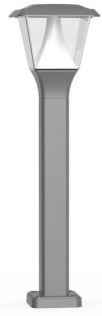

AMELIA Rnd Bollard CCT Settable Grey
E27 IP55 #DR2.575G

AMELIA 400 Bollard Black Opal E27
#DR2.574

SAURO Bollard 1100 Garden E27 Grey
#D15.555G

Sauro 10W Bollard Black GX53 110cm
#D15.555

SAURO Garden Bollard Grey E27 80cm
#D15.554G

MONREALE Alumin. OD Bollard Black E27
IP44 #98123

MONREALE Alumin. OD Bollard White E27
IP44 #98118

VIRGILIO 800 OD Bollard Black, White E27
800mm #DS3.564B

VIRGILIO 500 OD Bollard Black, White E27
500mm #DS3.563B

ELISA Outdoor Garden Bollard Black GX53
50cm #DS2.563G

SAURO Classic Round Bollard White E27
#H.FRA.D15

VIRGILIO 250 OD Bollard Black, White E27
250mm #DS3.558B

Lightig World Bollards 4

ELISA Outdoor Garden Bollard Black GX53
50cm #DS2.563B

NAVEDO OD Bollard White E27 IP44
120cm #93452

8W Alumin OD Gate/Pedstal Lt Blk WW
600mm #Y3040S-60

ELISA 800 Bollard Garden Light -
#DS2.564B

CARLO 400 Bollard Ground Light Black -
#DR1.574B

MATT BLACK Solar Bollard - #LS025 MATT
BLACK