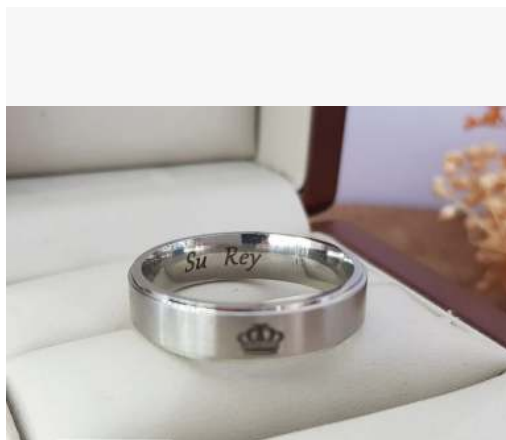

ANILLO ACERO SU REY
PLATEADO talla 13
210000000985
CRC 1,000.00

ANILLO ACERO SU REY REINA
DORADO 210000000965
CRC 1,000.00

ARETES BOLA 3MM ACERO
210000013007x
CRC 1,000.00

ARETES BOLA 5MM ACERO
210000012938x
CRC 1,000.00