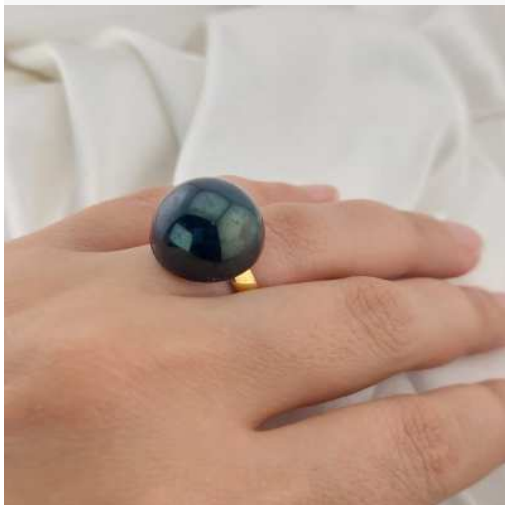

ANILLO DAMA ACERO 10696x
CRC 2,000.00

Talla 9

**Anillo Dama Acero 17891x
CRC 2,000.00**

**ANILLO DAMA ACERO
210000000960x
CRC 2,000.00**

**ANILLO DAMA ACERO
210000000964x
CRC 2,000.00**

**ANILLO DAMA ACERO
210000000972x
CRC 2,000.00**