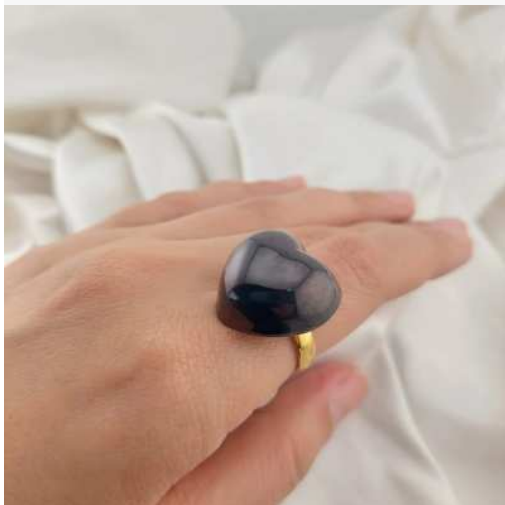

ANILLO ACERO
210000014860x
CRC 2,000.00