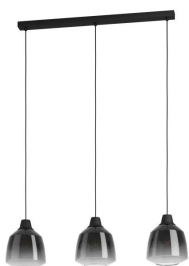

SICAR/DARIO Garden Pendant Lantern - #T24.125B

SENDERO Pendant White E27 #96187 (OUT OF STOCK)

SENDERO Pendant Light - #96194 (OUT OF STOCK)

SENDERO Pendant Light - #96193 (OUT OF STOCK)

SEDBERGH Pendant Lamp - #43822