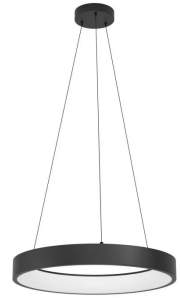

MASERLO Stl, Fabric Pendant Cappuccino Gold E27 #31603

Lighting World Pendants 20

MASERLO Pendant Light E27 #31607

MASERLO Pendant light E27 # 31616

MARGHERA-Z Pendant Light - #900068

MAREPERLA Pendant Light E27 #39497