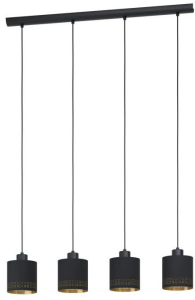

Lighting World Pendants 25

ESTEPERRA Pendant Light - #99275