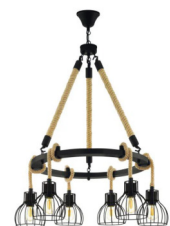

RAMPSIDE Pendant Light - #43194 (NEW
STOCK ARRIVING SOON)