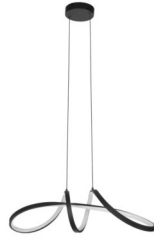

CALAROSSA-Z Smart Pendant Lt Bl & Wh Dimmable #901159