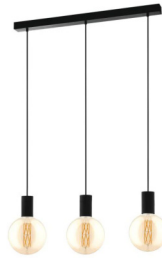

RAMON Pendant Light - #98353

PRIDDY Pendant Light - #49466 (NEW STOCK ARRIVING SOON)

PRIDDY Pendant Light - #49465 (NEW STOCK ARRIVING SOON)

PRIDDY 1 Pendant 7LT E27 #49494

POZUETA Pendant Light - #98663

POZUETA Pendant Light - #98662 (NEW STOCK ARRIVING SOON)